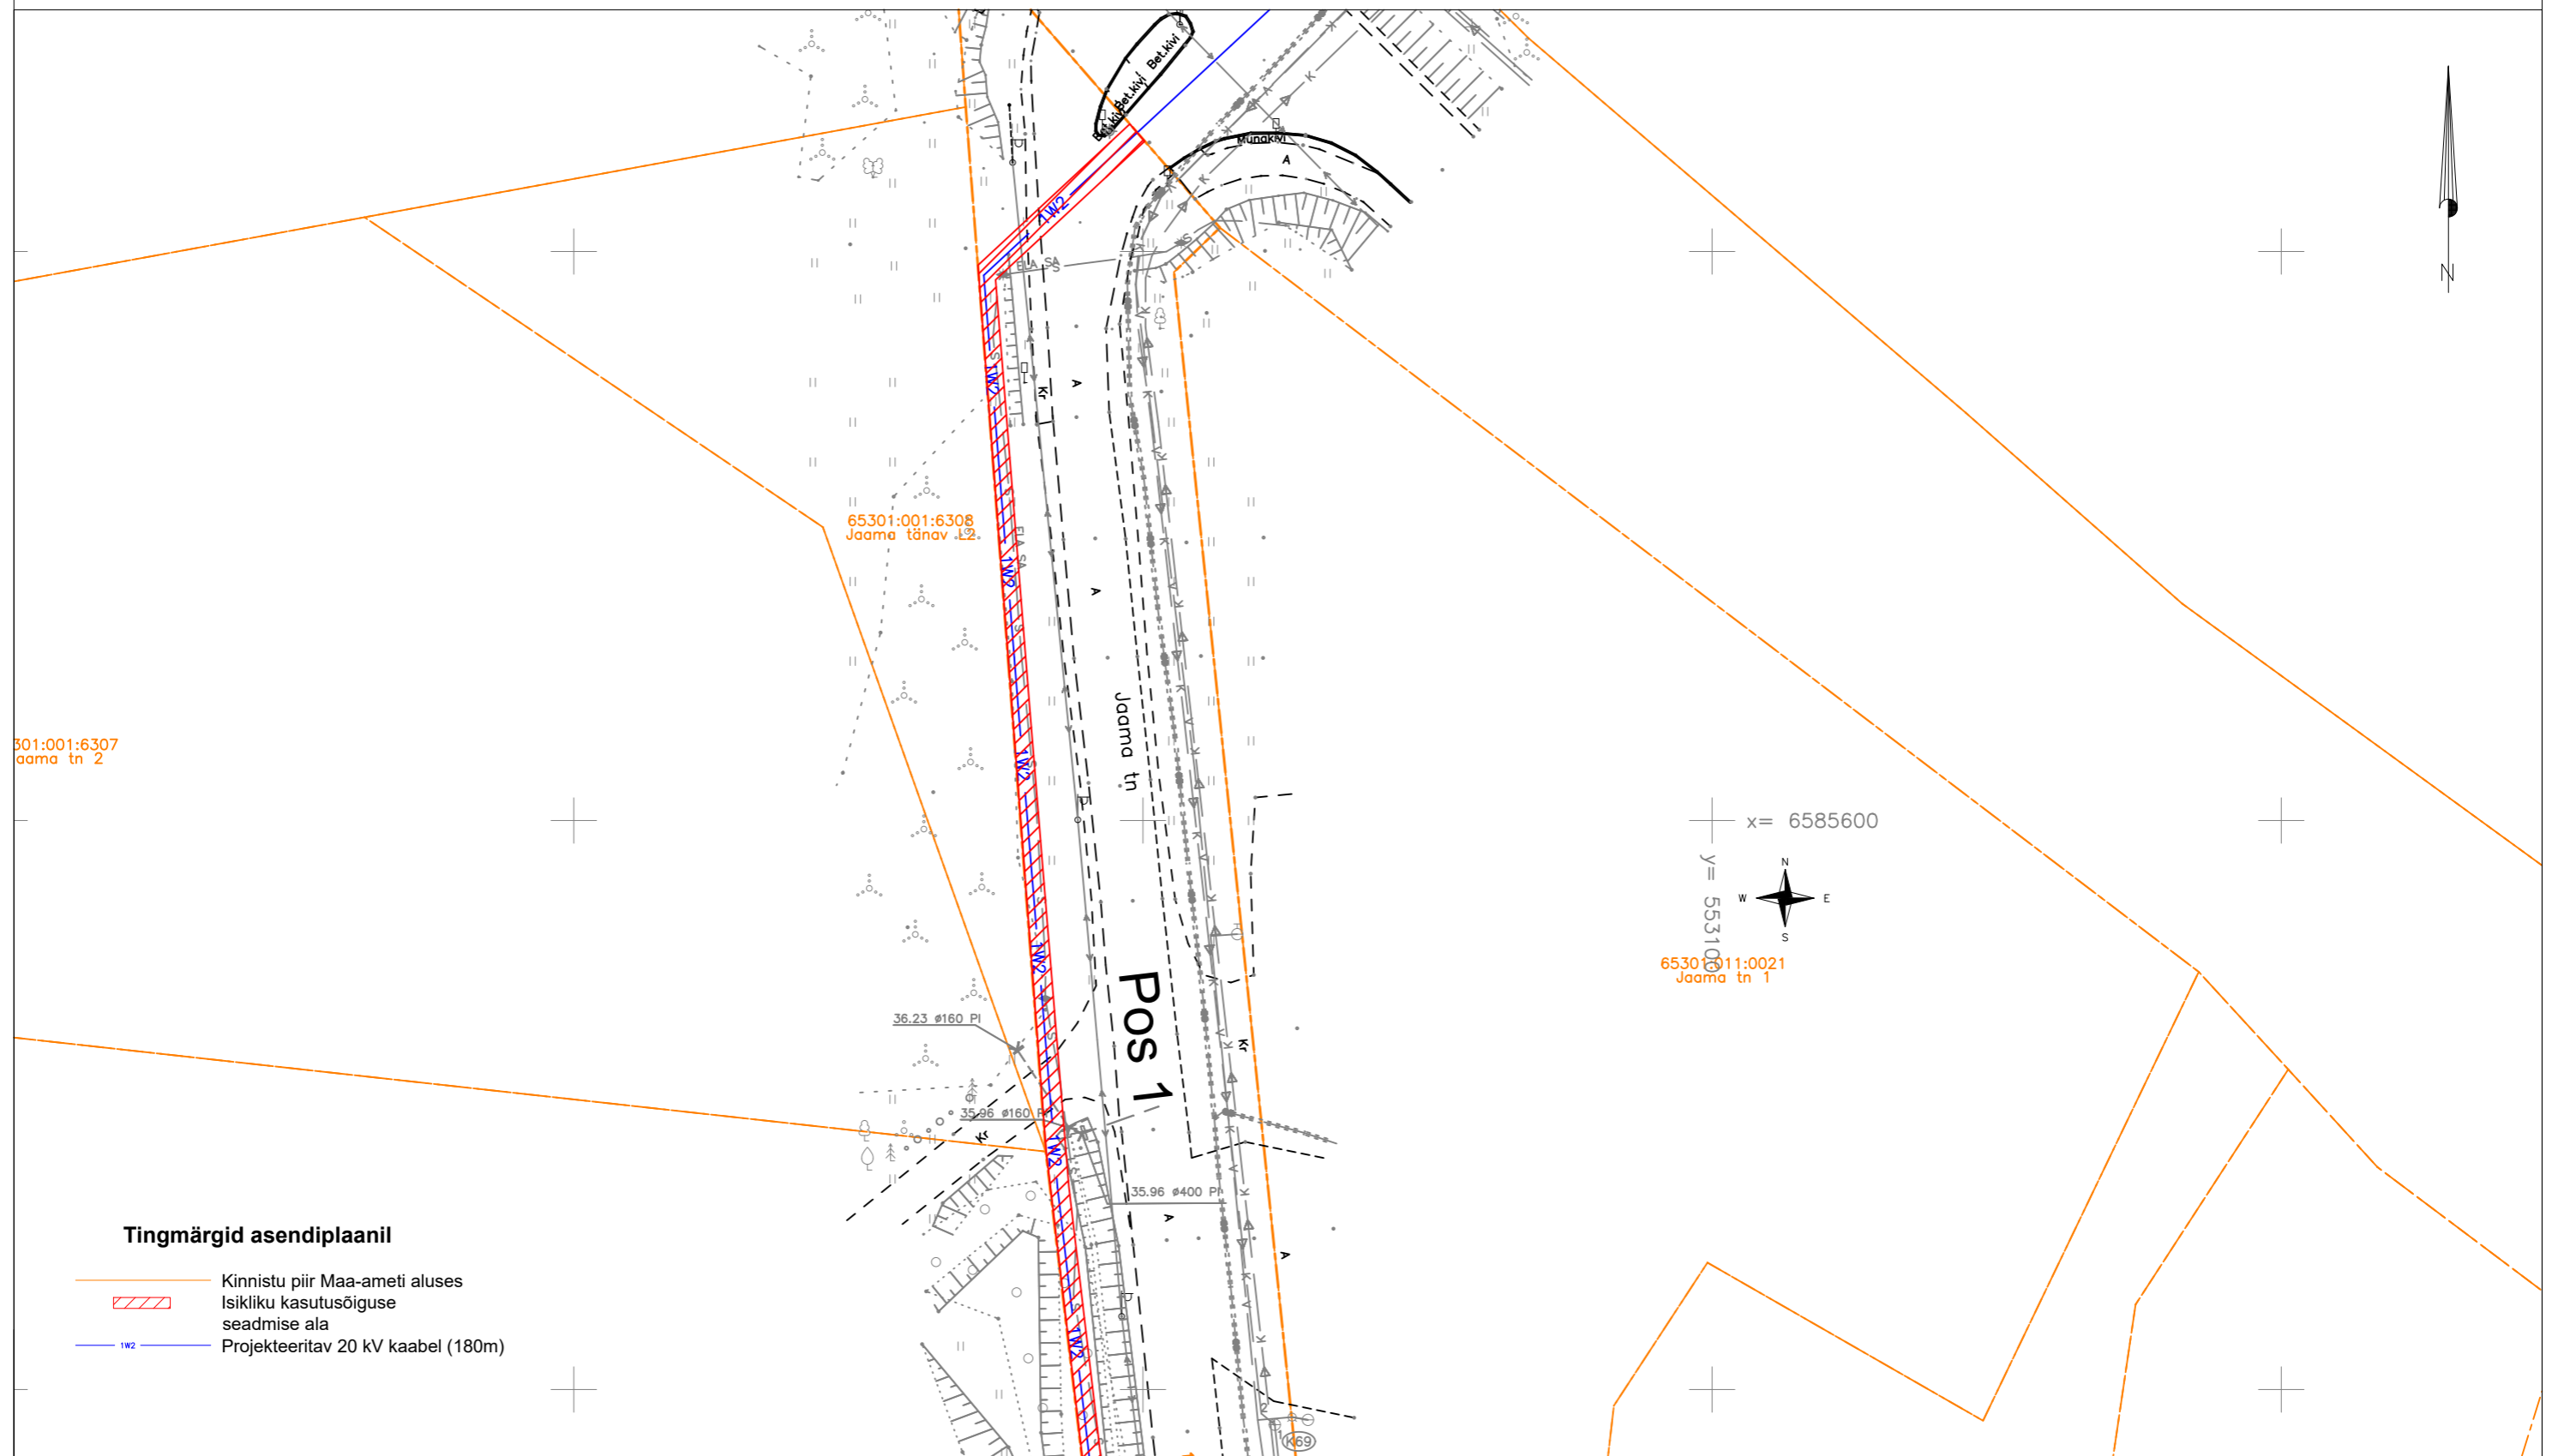

ISIKLIKU KASUTUSÕIGUSE SEADMISE PLAAN

Tingmärgid asendiplaanil

-  Kinnistu piir Maa-ameti aluses
-  Isikliku kasutusõiguse seadmise ala
-  Projekteeritav 20 kV kaabel (180m)

Jrk nr.	Kasutusala pos nr. (plaanil)	Kinnistu registriosa number	Katastriüksse tunnus, nimi ja sihtotstarve	Asukoht riigitee (nr ja nimi) suhtes (lõigu algus ja lõpp km)	Ala pindala ruutmeetrites m ²	Projekt: LC0349 Kalmari tee 8 Töö nr: IH24-04
1	Pos 1	5590650	65301:001:3465 11301 Lagedi tee Transpordimaa 100%	11301 Lagedi tee 0,02-0,18km	293m ²	Möötkava: 1:500 (A3) Plaani koostas: Janar Kubbi Janar.Kubbi@enersense.com +372 56607557